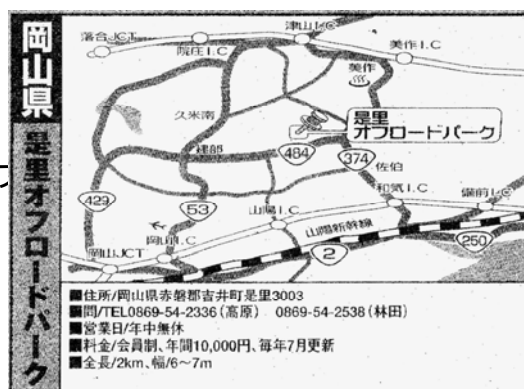

- 注) 1. 予告なく内容、予定を変更する場合がありますが、あらかじめご了承ください。
  2. 市販者で参加される方は、ナンバープレート・保安部品スタンドは取り外し、ライト・ウインカー等は破損による飛散防止をおこなってください。